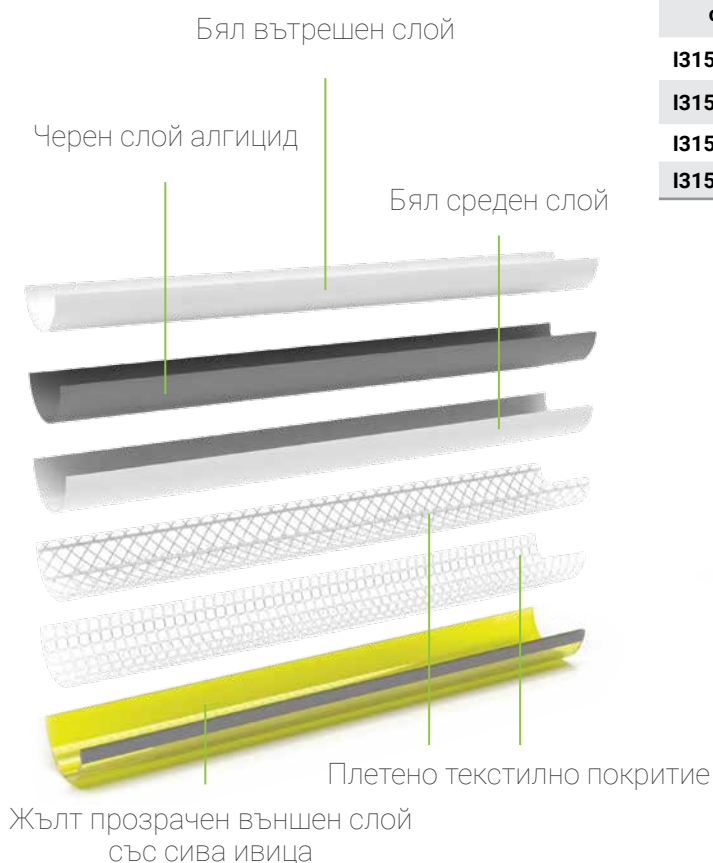

Серия 315N

Шестслоен градински маркуч

Текстилно подсилен 6-слоен градински маркуч за хоби и професионална употреба.

code	inch	mm	bar	bar	gr/m	m
I315N01225	1/2	12,5	13,3	40	125	25
I315N01525	5/8	15	12	36	155	25
I315N01925	3/4	19	10	30	210	25
I315N02525	1	25	9	27	370	25

*Работно и пределно налягане, при 20°C

**Отклонение на дължината +/- 5%

***Отклонение на вътрешния диаметър +/- 2%

Без Cd

Температурен обхват
+60°C
-10°C

Висока степен на гъвкавост

Устойчив на високо налягане