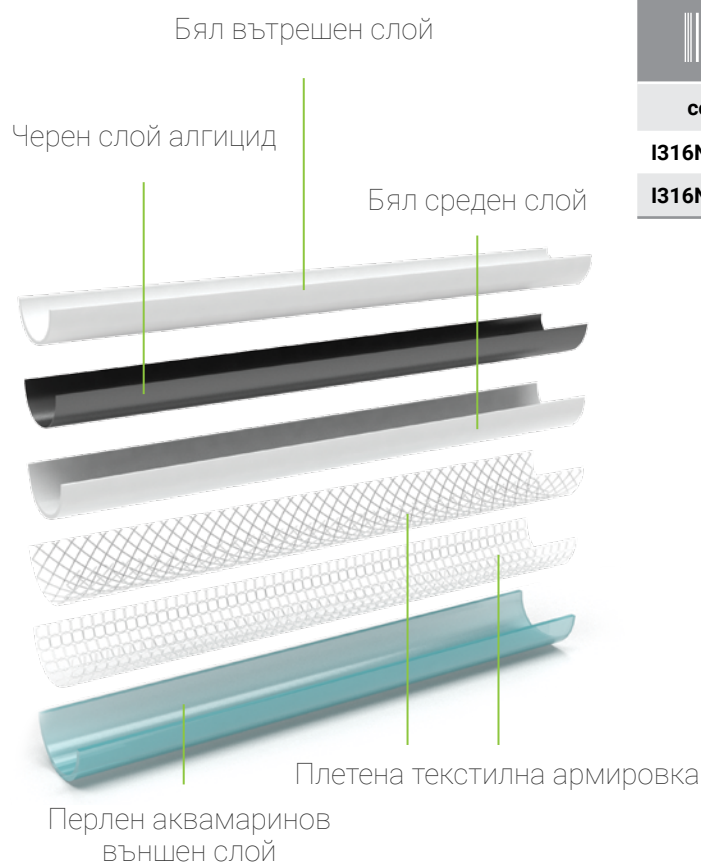

Серия 316N

Шестслоен градински маркуч

Този маркуч може да се използва за хоби и професионална употреба. Подходящ за контакт с хранителни течности в съответствие с европейския регламент 2007/19 / СЕ за симуланти А, В и С. Подходящ за контакт с питейна вода в съответствие с DM 174/04.