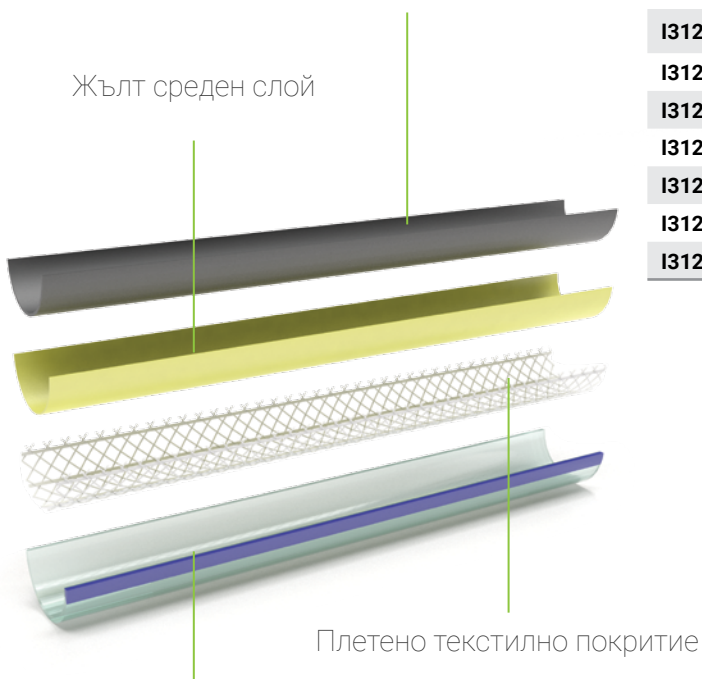

Серия 312N

Четирислоен градински маркуч

Текстилно подсилен 4-слоен градински маркуч за хоби употреба. Подходящ за по-лека работа. Устойчив на средно натоварване.

code	inch	mm	bar	bar	gr/m	m
I312N01225	1/2	12,5	8	24	90	25
I312N01250		12,5	8	24	90	50
I312N01525	5/8	15	8	24	120	25
I312N01550		15	8	24	120	50
I312N01925	3/4	19	7	21	190	25
I312N01950		19	7	21	190	50
I312N02525	1	25	6	18	330	25
I312N03250	1 1/4	30	5	15	550	50

Черен слой алгицид

Жълт среден слой

Плетено текстилно покритие

Прозрачен зелен външен слой
със синя ивица

Температурен обхват

Висока степен на гъвкавост

*Работно и пределно налягане, при 20°C

**Отклонение на дължината +/- 5%

***Отклонение на вътрешния диаметър +/- 2%