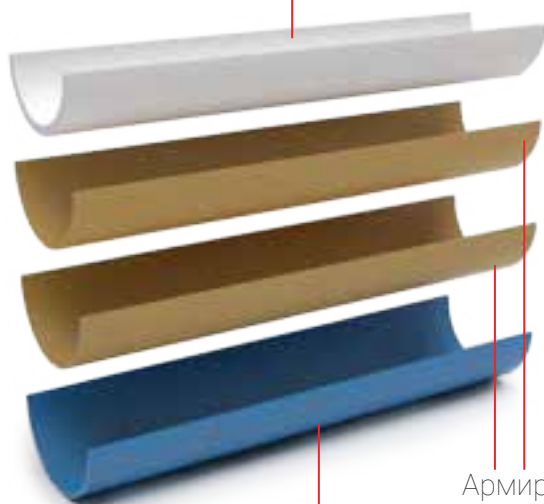

Армировка от здрав и качествен текстил

Синя гладка повърхност, устойчива на озон, абразиви, масло и климатични промени

*Работно и пределно налягане, при 20°C

**Отклонение на дължината +/- 5%

***Отклонение на вътрешния диаметър +/- 2%

Температурен обхват

Подходящ за хранително-вкусовата промишленост