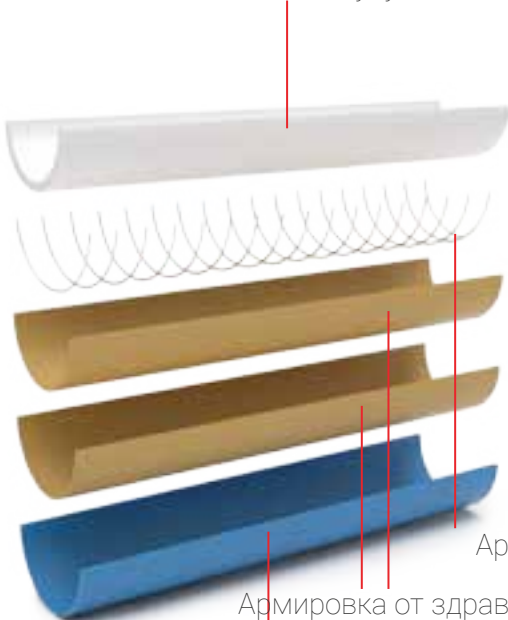

## Серия 504К

Каучуков маркуч за мляко - смукателен и транспортен

Този маркуч може да се използва за всмукване и транспорт на мляко.

code	inch	mm	mm	gr/m	bar	bar	mm	m
<b>T504K019</b>	3/4	19	29	505	6	18	190	20
<b>T504K025</b>	1	25	35	643	6	18	254	20
<b>T504K032</b>	1 1/4	32	43	960	6	18	320	20
<b>T504K038</b>	1 1/2	38	49	1125	6	18	380	20
<b>T504K045</b>	1 3/4	45	56	1295	6	18	445	20
<b>T504K051</b>	2	51	62	1490	6	18	510	20
<b>T504K064</b>	2 1/2	64	75	1795	6	18	635	20
<b>T504K076</b>	3	76	89	2320	6	18	762	20
<b>T504K0102</b>	4	102	115	3175	6	18	1016	20

Плътна бяла тръба от естествен синтетичен каучук

Армировка от метална спирала

Армировка от здрав и качествен текстил

Синя гладка повърхност, устойчива на озон, абразиви, масло и климатични промени

Температурен обхват