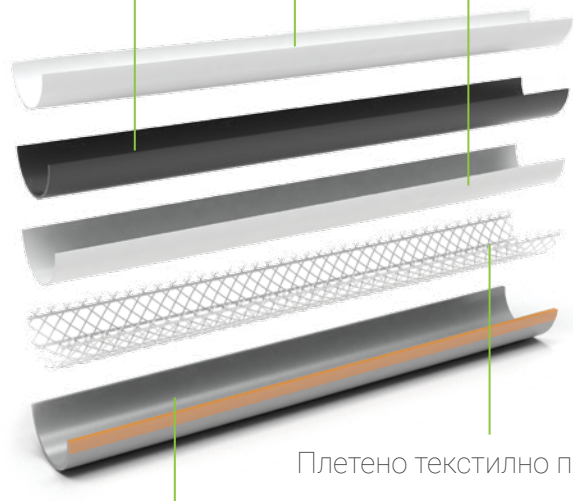

Серия 314N

Петслоен градински маркуч

Текстилно подсилен 5-слоен градински маркуч за хоби и професионална употреба. Подходящ за всякакъв вид употреба, той е идеален и за най-взискателния градинар.

code	inch	mm	bar	bar	gr/m	m
I314N01225	1/2	12,5	13,3	40	125	25
I314N01525	5/8	15	12	36	155	25
I314N01925	3/4	19	10	30	210	25

*Работно и пределно налягане, при 20°C

**Отклонение на дължината +/- 5%

***Отклонение на вътрешния диаметър +/- 2%

Бял вътрешен слой

Черен слой алгицид

Бял среден слой

Плетено текстилно покритие

Сив външен слой с оранжево-черна двойна ивица

Температурен обхват

Висока степен на гъвкавост

Устойчив на високо налягане

Без Pb

Без Cd

Гъвкав

Рециклируеми